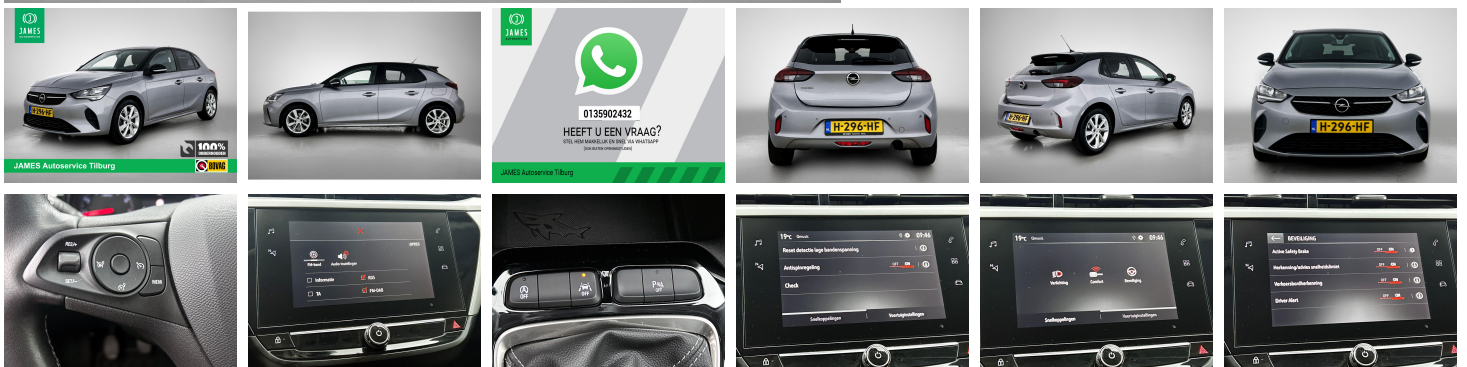

Opel Corsa 1.2 Edition 100PK

€ 10.745,- 2020 138.132 KM

Kenmerken

Merk	Opel	Bouwjaar	31-01-2020	Tellerstand	138.132 KM
Model	Corsa	Kleur	grijs	Vermogen	102 PK
Type	1.2 Edition 100PK	Brandstof	Benzine	Cilinderinhoud	1199 CC
Prijs	€ 10.745,-	Transmissie	Handgeschakeld	Gewicht:	1065 KG

Foto's voertuig

Exterieur

16" Lichtmetalen velgen, 4-dubbelspaaks
Contrasterende dakkleur in Diamond Black
Donker getinte ramen achter
Quartz Grey metallic lak
buitenspiegels elektrisch verstelbaar
buitenspiegels verwarmbaar
centrale deurvergrendeling met afstandsbediening

Infotainment

Apple Carplay/Android Auto
audio installatie premium
Bluetooth telefoonvoorbereiding
DAB ontvanger
radio

Interieur & Comfort

cruise control
achterbank in delen neerklapbaar
airco
bestuurdersstoel in hoogte verstelbaar
elektrische ramen voor
stuurbevestiging snelheidsafhankelijk
stuur verstelbaar

Overig

12V aansluiting
AUX-USB
Instructieboekjes aanwezig
ISOFIX
Multimedia Radio 7" kleuren touchscreen
Navigatie
Rookvrij

Opmerkingen

Groot is-ie niet. Om te zien dan. Want verder is er nergens op ingeleverd. Nou ja, het brandstofverbruik. En de wegenbelasting. En de verzekering. En het onderhoud. Met zijn pittige motor stuurt u deze auto vlot door het verkeer heen. U wordt in deze auto ook getraakteerd op 16 inch lichtmetalen velgen, donker getint glas achter, in delen neerklapbare achterbank en snelheidsafhankelijke stuurbekekrachtiging.